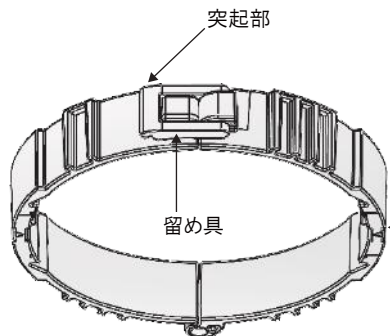

使用上のご注意

- ・油、ほこり、溶剤や薬品などのつきやすい場所では使用しない
変形、破損、故障などの原因になります。
- ・殺虫剤をかけた後、薬品を付着させたりしない
変色、破損などの原因になります。

パッケージ内容と各部の名前

・ロック式リング 2個

リングには服の生地の厚さに合わせた取り付け向きがあります。薄い生地は“L”、厚い生地は“H”の表示が見える向きに取り付けてください。

取り付け方法

1 留め具を外す