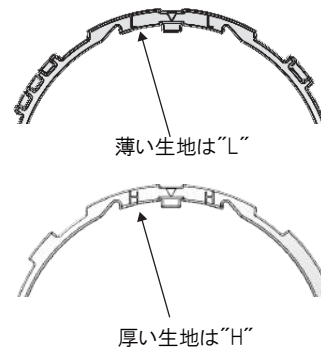

使用上のご注意

- ・油、ほこり、溶剤や薬品などのつきやすい場所では使用しない
変形、破損、故障などの原因になります。
- ・殺虫剤をかけた後、薬品を付着させたりしない
変色、破損などの原因になります。

パッケージ内容と各部の名前

・ロック式リング 2個

リングには服の生地の厚さに合わせた取り付け向きがあります。薄い生地は“L”、厚い生地は“H”の表示が見える向きに取り付けてください。

取り付け方法

1 留め具を外す

突起部に指をかけ留め具を開けてください。

△ 着脱時に指を挟まないようご注意ください

2 ファン凸部とリング凹部の位置を合わせる

リングの取り付け位置にご注意ください。

3 留め具でロックする

FAN2200に使用する場合、留め具部分が上側にくるようにセットし、ロックしてください。

※FAN2400・FA23112に使用する場合

FAN2400・FA23112に使用する場合、留め具部分が内側にくるようにセットし、ロックしてください。