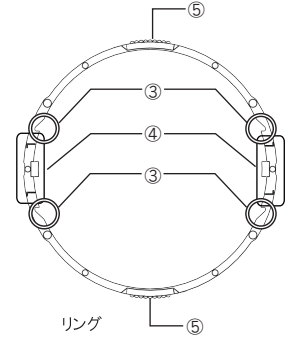

リング

購入後は速やかに中身を確認、製品が揃っていることを確認してください。
また、ご使用前に、製品に破損などないか確認してください。
電気部品については動作確認をしてください。
万一、内容物の不足、製品の破損や動作しないなどの異常があった場合は、
お買い上げの販売店までご連絡ください。