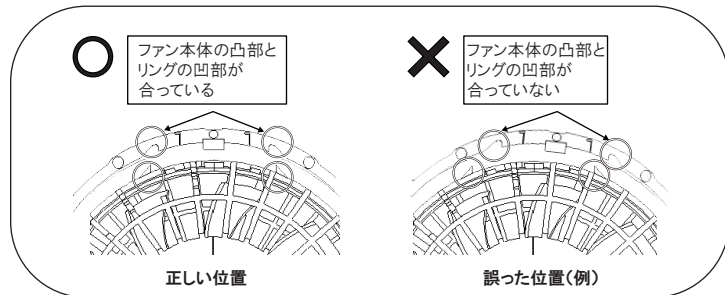

### 1 ファンからリングを外す

リングの抜き差し用押さえ部を内側に押し込みながらリングを図のように上へ持ち上げます。

### 2 ファンを取り付ける

生地の外側からファン本体をファン取り付け穴に差し込み、ファン本体の凸部とリングの凹部の位置を合わせ、抜き差し用押さえ部を内側に押し込みながら取り付けてください。このとき、リングがファンにきちんとロックされていることを確認してください。

リングには生地の厚さに合わせた取り付け向きがあります。薄い生地は「L」、厚い生地は「H」の表示が見える向きに取り付けてください。

本体凸部とリング凹部の位置を合わせてください。リングの取り付け位置にご注意ください。