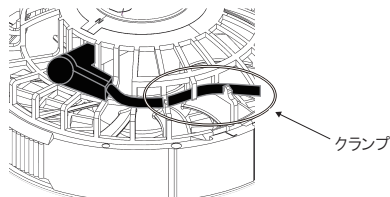

ご使用方法

1 ファンからリングを外す

リングの抜き差し用押さえ部を内側に押し込みながらリングを図のように上へ持ち上げます。

2 ファンを取り付ける

生地の外側からファン本体をファン取り付け穴に差し込み、ファン本体の凸部とリングの凹部の位置を合わせ、抜き差し用押さえ部を内側に押し込みながら取り付けてください。このとき、リングがファンにきちんとロックされていることを確認してください。

リングには生地の厚さに合わせた取り付け向きがあります。薄い生地は「L」、厚い生地は「H」の表示が見える向きに取り付けてください。

本体凸部とリング凹部の位置を合わせてください。リングの取り付け位置にご注意ください。

3 ケーブルをファンに固定する

ファンのクランプにケーブルを引っかけて固定してください。

お手入れ方法

汚れた場合は、ファンからケーブルを外し、薄めた中性洗剤を浸み込ませて固く絞った布で汚れを拭き、その後洗剤が残らないようにしっかりと拭き取ってください。
・ジャック部および接続するケーブルのプラグ部の汚れを細いブラシなどで取り除いてください。
歯間ブラシなどがおすすめです。
いかなる使用環境でも、粉塵や目に見えない汚れが付着する可能性があります。
通電の妨げとなり、接触不良の原因となります。

仕様

厚さ	47mm		
質量*1	103g		
最大風量*1	バッテリー*2	7.2V	24.4ℓ/秒
		6.0V	21.1ℓ/秒
		5.0V	18.4ℓ/秒
		3.3V	12.9ℓ/秒
電池ボックス*3	強	17.8ℓ/秒	
	弱	9.9ℓ/秒	

*1 ファン1個の値

*2 対応バッテリー使用時

*3 単3形エネルギー1900mAh 4本使用時

※製品特有のにおいが強く感じられる場合がございますが、材質本来のにおいです。ご使用上問題はございません。

お問い合わせ窓口

本製品に関するお問い合わせは、空調服サービスセンターにご連絡ください。
修理の場合は必ずお買い上げの販売店、または空調服サービスセンターまで事前にご連絡ください。
その際は保証書をお手元にご用意ください。

株式会社空調服 サービスセンター
〒174-0041 東京都板橋区舟渡1-12-11 ヘリオスIIビル4F
TEL:0570-009229 FAX:0570-092290
受付時間:月～金 9:30～17:00(祝・祭日を除く)

製造元:株式会社セフト研究所

・この商品は、(株)セフト研究所 (株)空調服の特許及び技術を使用しています。
・「空調服」は(株)セフト研究所 (株)空調服のファン付きウェア、その附属品、及びこれらを示すブランドです。
・「空調服」「空調服」は(株)セフト研究所 (株)空調服の登録商標です。