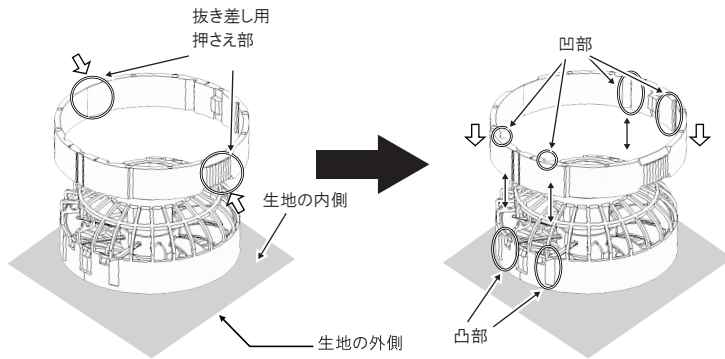

## ご使用方法

### 1 ファンからリングを外す

リングの抜き差し用押さえ部を内側に押し込みながらリングを図のように上へ持ち上げます。

### 2 ファンを取り付ける

生地の外側からファン本体をファン取り付け穴に差し込み、ファン本体の凸部とリングの凹部の位置を合わせ、抜き差し用押さえ部を内側に押し込みながら取り付けてください。このとき、リングがファンにきちんとロックされていることを確認してください。

リングには生地の厚さに合わせた取り付け向きがあります。薄い生地は「L」、厚い生地は「H」の表示が見える向きに取り付けてください。

本体凸部とリング凹部の位置を合わせてください。リングの取り付け位置にご注意ください。